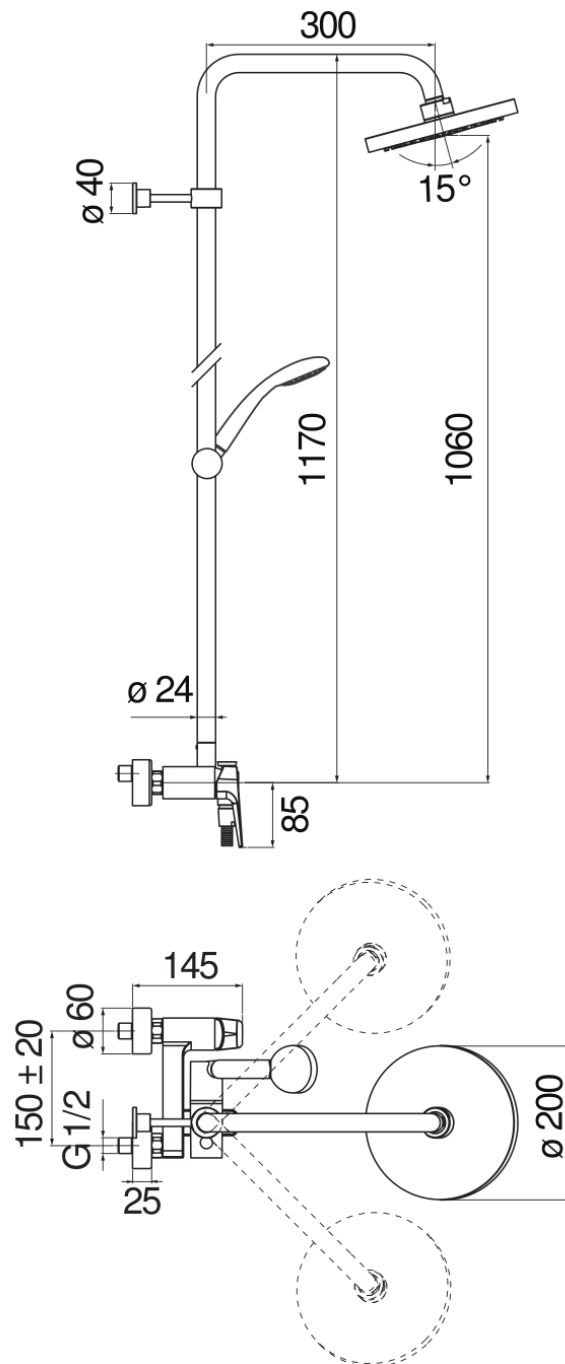

SPECIFICHE

Monocomando esterno

Chrome

Soffione a snodo ø 200 mm abs

Sistema anticalcare

Deviatore con ritorno automatico

Supporto doccetta scorrevole e orientabile

Doccetta monogetto e flessibile 150 cm

Limitatore di portata con freno al 50%

Imballo: 117 x 42 x 8,5 cm / 0,04177 m³ / 9 kg

DIAGRAMMA DI PORTATA: ACQUA CALDA/FREDDA

DIAGRAMMA DI PORTATA: ACQUA MISCELATA