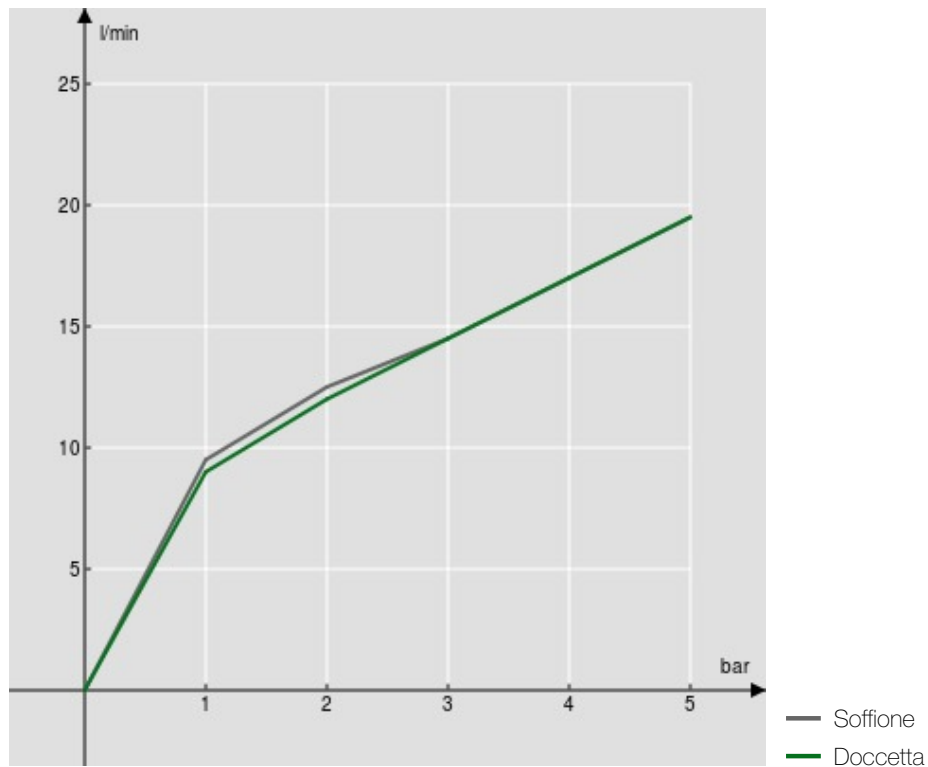

SPECIFICHE

Monocomando esterno

Chrome

Soffione a snodo ø 200 mm abs

Sistema anticalcare

Deviatore con ritorno automatico

Supporto doccetta scorrevole e orientabile

Doccetta monogetto e flessibile 150 cm

Limitatore di portata con freno al 50%

Imballo: 117 x 42 x 8,5 cm / 0,04177 m³ / 9 kg

DIAGRAMMA DI PORTATA: ACQUA CALDA/FREDDA

DIAGRAMMA DI PORTATA: ACQUA MISCELATA